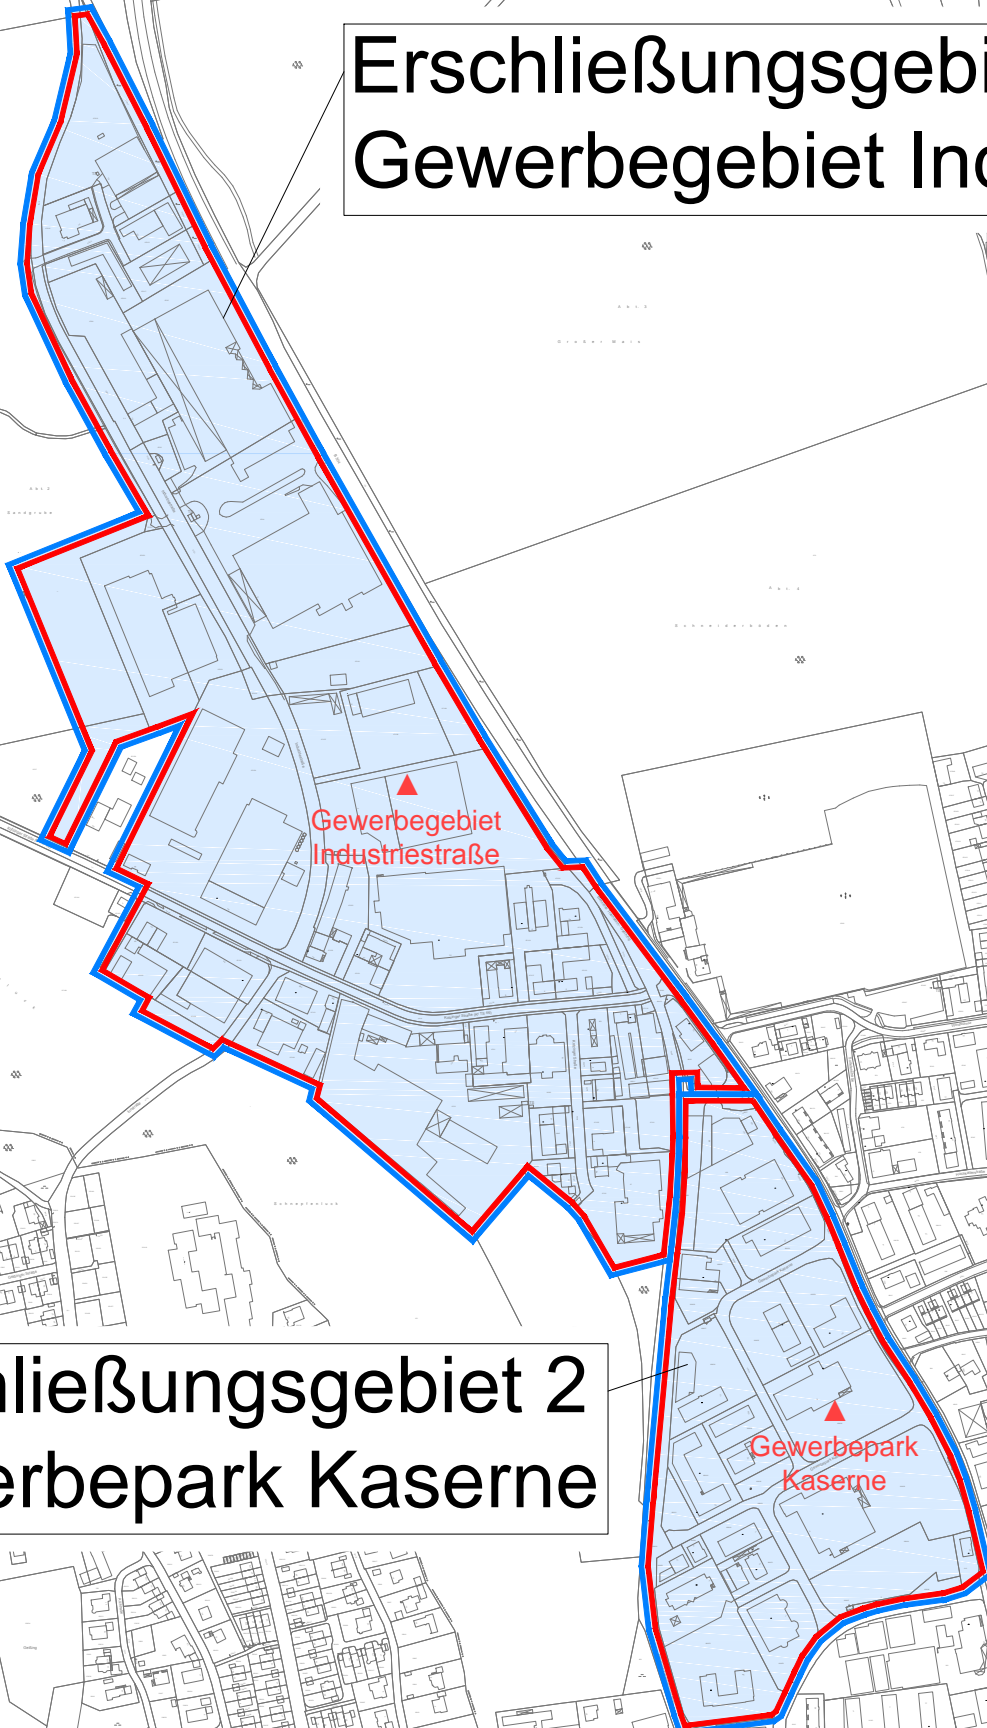

Erschließungsgebiet 1 Gewerbegebiet Industriestraße

Erschließungsgebiet 2 Gewerbepark Kaserne

086

Bedarfsermittlung!

Geobasisdaten © Bayerische Vermessungsverwaltung 2013

-  voraussichtliches Erschließungsgebiet
-  mind. 25 Mbit/s im Downstream
-  Vorwahlgrenzen
-  Gemeindegrenzen

Erstelldatum: 12.11.2013

Zeichner: Sußbauer